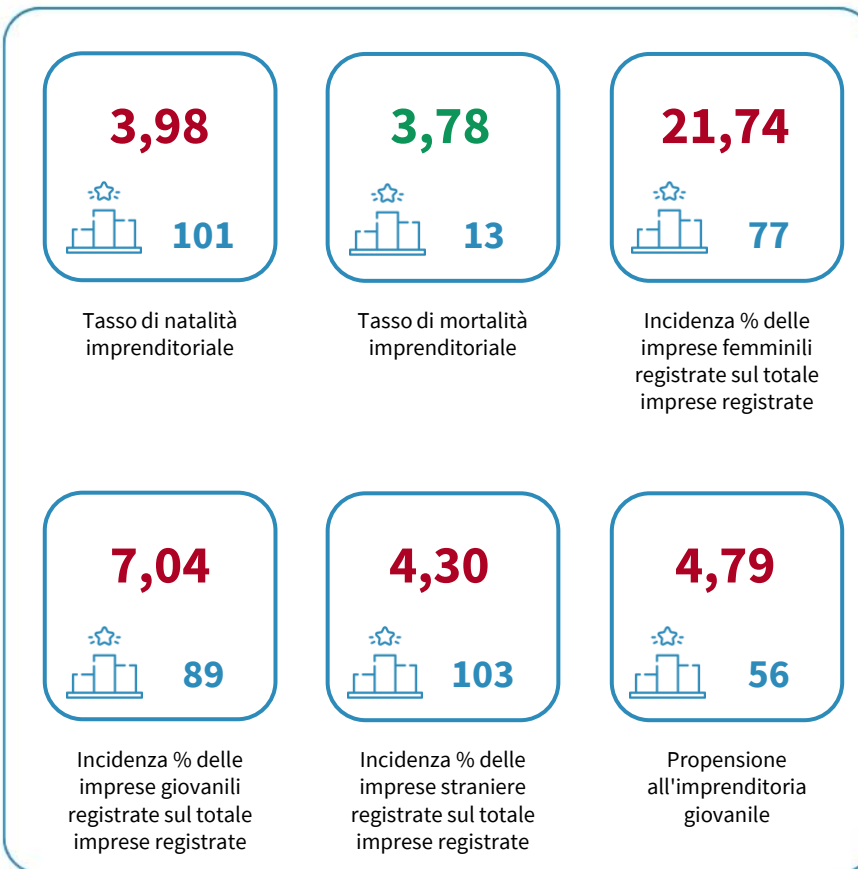

# IL TESSUTO IMPRENDITORIALE DELLA PROVINCIA DI ORISTANO

Tasso di natalità imprenditoriale. Anno 2023

INDICATORI STRUTTURALI E POSIZIONAMENTO NELLA GRADUATORIA PROVINCIALE. ANNO 2023

I piazzamenti nella graduatoria provinciale del tasso di natalità imprenditoriale

IL TASSO DI NATALITÀ IMPRENDITORIALE - L'ANDAMENTO NEL TEMPO